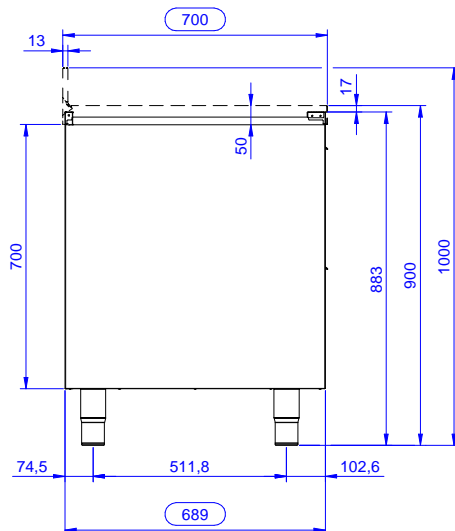

### Konstruktion

- Förstärkt sida och underdel i rostfritt stål (304 AISI).
- Fötter i rostfritt stål (304 AISI), 200 mm höga och 54 mm i diameter, justerbara -50/+30 mm.
- Inre svetsad ram i rostfritt stål som garanterar överlägsen styrka och stabilitet.
- Utan topp.

### Viktig information

Yttermått, bredd	
133177 (RAU5002DW)	500 mm
Yttermått, djup	700 mm
Yttermått, höjd	883 mm
Antal och typ av dörrar:	Glidande
Nettovikt:	38 kg

Sida

Topp