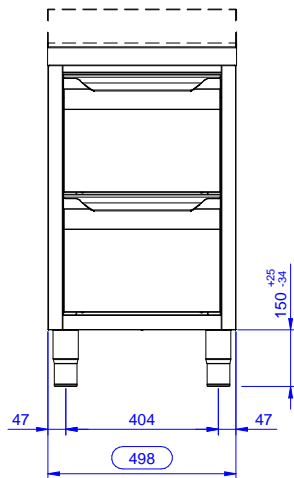

### Kort specifikation

**Pos.** \_\_\_\_\_

Underskåp tillverkat i rostfritt stål med svetsad inre del. Utan topp för att kunna integreras. Höjdjusterbar, mellanliggande hylla. Med två GN 1/1 draglådor med rundade hörn. Monterad på höjdjusterbara fötter.

### Konstruktion

- Förstärkt sida och underdel i rostfritt stål (304 AISI).
- Fötter i rostfritt stål (304 AISI), 200 mm höga och 54 mm i diameter, justerbara -50/+30 mm.
- Inre svetsad ram i rostfritt stål som garanterar överlägsen styrka och stabilitet.
- Utan topp.

### Viktig information

Yttermått, bredd	
133177 (RAU5002DW)	500 mm
Yttermått, djup	700 mm
Yttermått, höjd	883 mm
Antal och typ av dörrar:	Glidande
Nettovikt:	38 kg

Sida

Topp